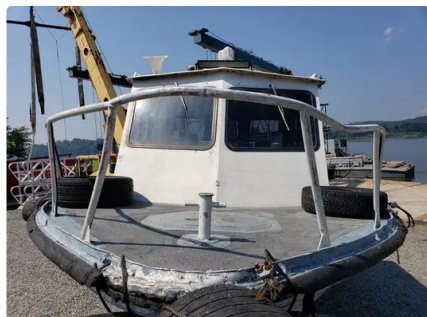

id 4037

Исследовательское судно

Идентификатор корабля	4037
Категория	Исследовательское судно
Год постройки	1989
Цена	\$35,000
Дата добавления корабля	2021-08-29
Добавлено	Scruton Marine Services

Размеры корабля

Длина габаритная (LOA), м 28

Дополнительная информация

Самоходный

Похожие корабли	Показать похожие корабли
Запросы	Соответствие запросов на закупку
Эл. почта	Отправить электронное письмо