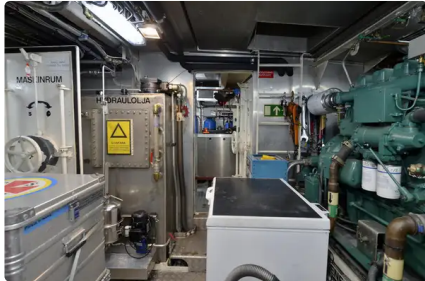

id 4180

Буксир

Идентификатор корабля	4180
Категория	Буксир
Год постройки	2017
Дата добавления корабля	2021-01-31
Добавлено	Shipsforsale Sweden AB

Размеры корабля

Длина габаритная (LOA), м	23.35
Осадка судна, м	3.2