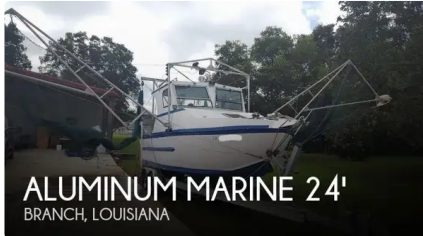

id 4336

## Рыболовный траулер

Идентификатор корабля	4336
Категория	<a href="#">Рыболовный траулер</a>
Год постройки	1984
Цена	\$34,000
Дата добавления корабля	2021-12-01
Добавлено	<a href="#">POP Yachts</a>

## Размеры корабля

Длина габаритная (LOA), м	24
Осадка судна, м	2