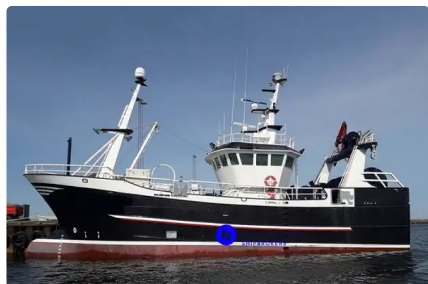

id 4388

Судно для переработки и доставки рыбы

Идентификатор корабля	4388
Категория	Судно для переработки и доставки рыбы
Год постройки	2018
Дата добавления корабля	2020-12-17
Добавлено	Kristen Broe (Hagland)

Размеры корабля

Длина габаритная (LOA), м	23.95
Луч, м	7.2
Глубина, м	6.05

Дополнительная информация

Самоходный	
Колоды	1

Похожие корабли	Показать похожие корабли
Запросы	Соответствие запросов на закупку
Эл. почта	Отправить электронное письмо