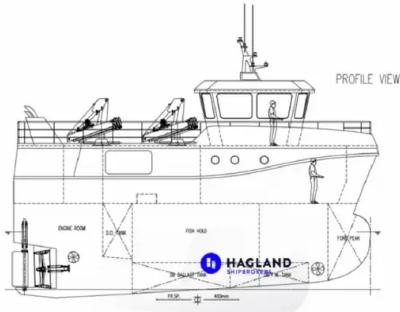

id 4395

**Ярусное судно**

|                         |                                      |
|-------------------------|--------------------------------------|
| Идентификатор корабля   | 4395                                 |
| Категория               | <a href="#">Ярусное судно</a>        |
| Дата добавления корабля | 2020-11-11                           |
| Добавлено               | <a href="#">Orla Fjord (Hagland)</a> |

**Размеры корабля**

|                           |       |
|---------------------------|-------|
| Длина габаритная (LOA), м | 14.95 |
| Луч, м                    | 7     |
| Глубина, м                | 3.7   |
| Осадка судна, м           | 2.2   |