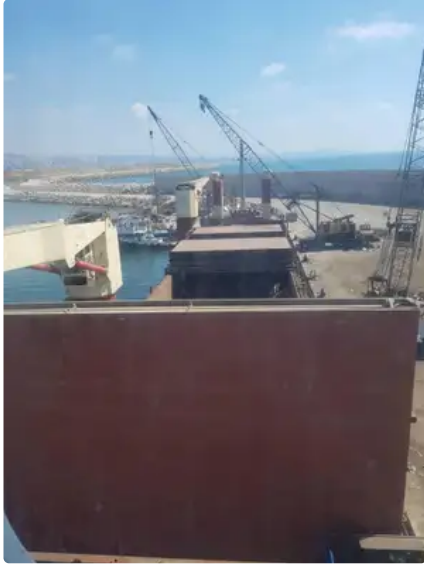

id 5529

Сухогруз

Идентификатор корабля	5529
Категория	Сухогруз
Год постройки	1991
Дата добавления корабля	2022-01-10
Добавлено	MOTIF Marine

Измеренный вес

DWT	4570
NRT	1644

Размеры корабля

Длина габаритная (LOA), м	101.29
LBP	94.2
Осадка судна, м	5.75

Дополнительная информация

Самоходный	
Грузоподъемность крана	20
Колоды	2

Похожие корабли	Показать похожие корабли
Запросы	Соответствие запросов на закупку
Эл. почта	Отправить электронное письмо