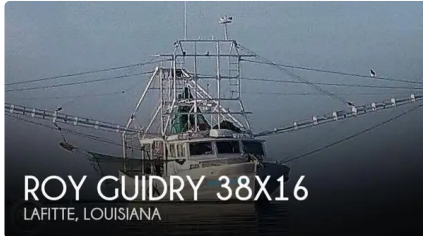

id 5636

## Рыболовный траулер

[1992 Рой Гидри 38X16](#)

Идентификатор корабля	5636
Категория	<a href="#">Рыболовный траулер</a>
Год постройки	1992
Цена	\$142,000
Дата добавления корабля	2022-02-05
Добавлено	<a href="#">Vlad (Varamar)</a>