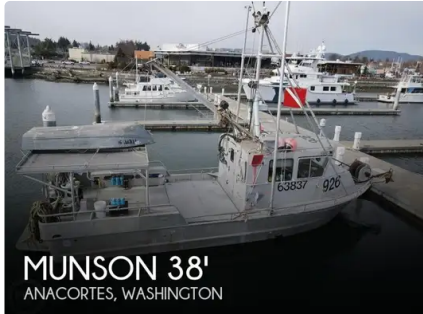

id 5784

## спасательная шлюпка

[1992 Мансон 38 'Молот](#)

Идентификатор корабля	5784
Категория	<a href="#">спасательная шлюпка</a>
Год постройки	1992
Цена	\$275,000
Дата добавления корабля	2022-03-06
Добавлено	<a href="#">POP Yachts</a>

## Размеры корабля

Длина габаритная (LOA), м 38