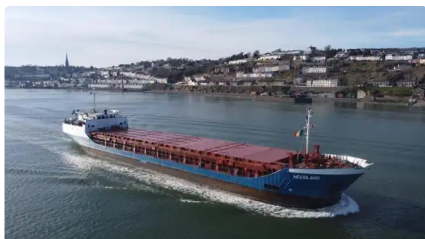

id 5816

Сухогруз

[80,62-метровое грузовое судно](#)

Идентификатор корабля	5816
Категория	Сухогруз
Год постройки	1985
Цена	€1,000,000
Дата добавления корабля	2022-03-28
Добавлено	SeaBoats

Измеренный вес

DWT 2341

Размеры корабля

Длина габаритная (LOA), м	80.62
LBP	75.04
Глубина, м	4.65
Осадка судна, м	4.16

Дополнительная информация

Главный двигатель	DEUTZ: SBV6M628 600 KW
Вид топлива	MGO
Самоходный	
Теи	102

Сухой док / Специальное обследование