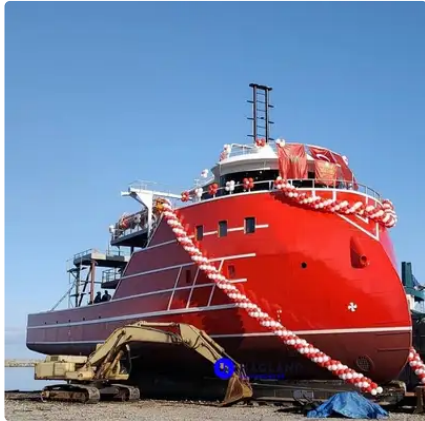

id 5898

Кошелек-невод траулер

[КОШЕЛЕК SEINER](#)

Идентификатор корабля	5898
Категория	Кошелек-невод траулер
Дата добавления корабля	2022-04-27
Добавлено	Orla Fjord (Hagland)

Размеры корабля

Длина габаритная (LOA), м	34
LBP	31
Луч, м	12
Глубина, м	4
Осадка судна, м	2.46

Дополнительная информация

Главный двигатель	mitsubishi (3x 820): 2460 HP
Самоходный	

Похожие корабли	Показать похожие корабли
Запросы	Соответствие запросов на закупку
Эл. почта	Отправить электронное письмо