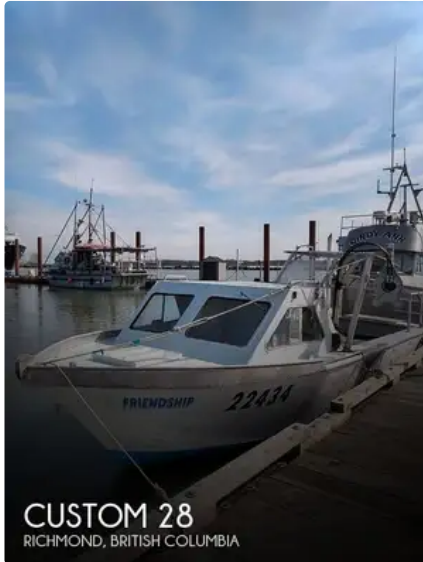

id 5961

Рыболовный траулер

[2000 Кастом 28](#)

Идентификатор корабля	5961
Категория	Рыболовный траулер
Год постройки	2000
Цена	\$30,000
Дата добавления корабля	2022-05-06
Добавлено	POP Yachts

Размеры корабля

Длина габаритная (LOA), м 28

Дополнительная информация

Самоходный

Похожие корабли	Показать похожие корабли
Запросы	Соответствие запросов на закупку
Эл. почта	Отправить электронное письмо