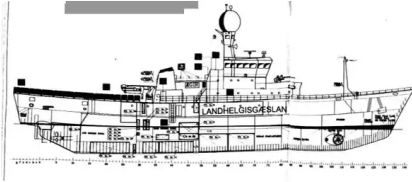

id 5980

Патрульный катер

[70,10-метровое морское патрульное судно](#)

Идентификатор корабля	5980
Категория	Патрульный катер
Год постройки	1968
Дата добавления корабля	2022-05-11
Добавлено	SeaBoats

Размеры корабля

Длина габаритная (LOA), м	70.1
---------------------------	------

Дополнительная информация

Самоходный

Пассажирам	8
------------	---

Похожие корабли	Показать похожие корабли
-----------------	--

Запросы	Соответствие запросов на закупку.
---------	---