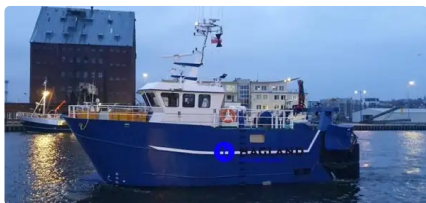

id 6182

## Рыболовный траулер

[ТРАУЛЕР WETFISH \(построен в 2019 г.\)](#)

Идентификатор корабля	6182
Категория	<a href="#">Рыболовный траулер</a>
Дата добавления корабля	2022-08-05
Добавлено	<a href="#">Orla Fjord (Hagland)</a>

## Размеры корабля

Длина габаритная (LOA), м	14.99
Луч, м	5.5
Осадка судна, м	2