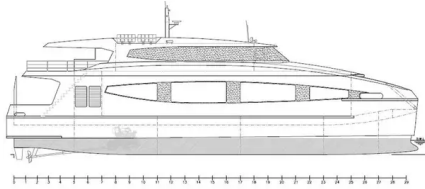

id 6290

Корабль RoPax

[НОВОЕ СТРОИТЕЛЬСТВО - 35-метровый прибрежный паром Rorax](#)

Идентификатор корабля	6290
Категория	Корабль RoPax
Дата добавления корабля	2022-08-26
Добавлено	SeaBoats

Измеренный вес

DWT	100
-----	-----

Размеры корабля

Длина габаритная (LOA), м	35.7
Глубина, м	3.3
Осадка судна, м	2

Дополнительная информация

Главный двигатель	2x Cummins KTA38 M2, 1007kw @ 1900rpm
Самоходный	
Пассажирам	127

Похожие корабли	Показать похожие корабли
Запросы	Соответствие запросов на закупку
Эл. почта	Отправить электронное письмо