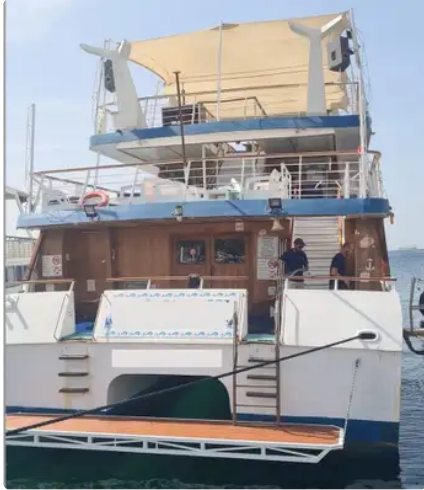

id 6320

## Моторное судно

[36-метровый пассажирский круизный катамаран](#)

Идентификатор корабля	6320
Категория	<a href="#">Моторное судно</a>
Год постройки	2008
Цена	\$600,000
Дата добавления корабля	2022-09-15
Добавлено	<a href="#">SeaBoats</a>

## Размеры корабля

Длина габаритная (LOA), м	36
Осадка судна, м	2.5