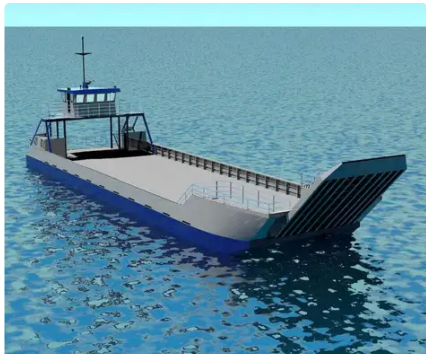

id 6360

## Десантный корабль, Танк

[НОВАЯ СТРОЙКА - 35-метровый десантный корабль из сплава - комплект](#)

|                         |   |
|-------------------------|---|
| Идентификатор корабля   | 6360                                    |
| Категория               | <a href="#">Десантный корабль, Танк</a> |
| Дата добавления корабля | 2022-09-22                              |
| Добавлено               | <a href="#">SeaBoats</a>                |

## Измеренный вес

DWT 370