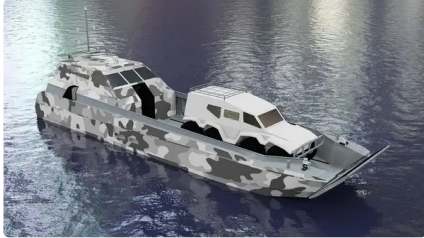

id 6390

Десантный корабль, Танк

[NEW BUILD - 20-метровый военный десантный корабль - Kitset](#)

Идентификатор корабля	6390
Категория	Десантный корабль, Танк
Дата добавления корабля	2022-10-04
Добавлено	SeaBoats

Размеры корабля

Длина габаритная (LOA), м	20
Осадка судна, м	1

Дополнительная информация

Самоходный

Похожие корабли	Показать похожие корабли
Запросы	Соответствие запросов на закупку
Эл. почта	Отправить электронное письмо