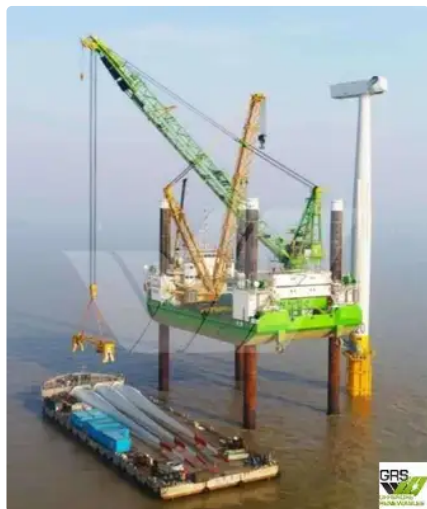

id 6423

самоподъемная буровая установка

[60m / DP 2 / 400ts кран_домкрат для продажи / #1078175](#)

Идентификатор корабля	6423
Категория	самоподъемная буровая установка
Год постройки	2009
Флаг	Люксембург
Цена	\$22,000,000
Дата добавления корабля	2022-10-14
Добавлено	GRS.OFFSHORE RENEWABLES

Размеры корабля

Длина габаритная (LOA), м	59.5
Осадка судна, м	3.55

Дополнительная информация

Самоходный

Похожие корабли	Показать похожие корабли
Запросы	Соответствие запросов на закупку
Эл. почта	Отправить электронное письмо