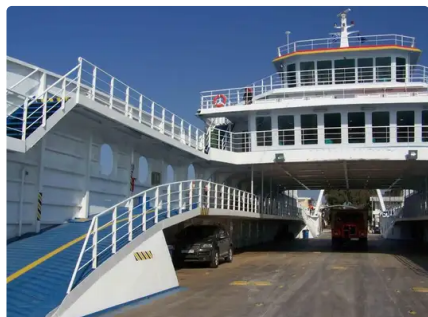

## Паромное судно

ДВОЙНОЙ ПАРОМ RO / PAX

Идентификатор корабля 6437

Категория [Паромное судно](#)

Год постройки 2009

Дата добавления  
корабля 2022-10-13Добавлено [Georgia Sgouraki \(GO SHIPPING & MANAGEMENT Inc.\)](#)

## Размеры корабля

Длина габаритная (LOA), м 80.5

Глубина, м 2.3