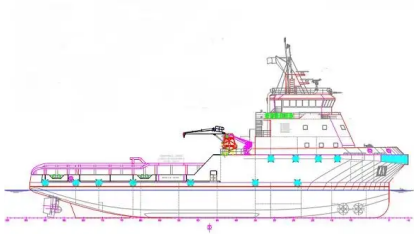

id 6449

Корабль снабжения

[АНТС DP2 на продажу](#)

Идентификатор корабля	6449
Категория	Корабль снабжения
Год постройки	2011
Дата добавления корабля	2022-10-24
Добавлено	Fairways Marine Brokerage

Размеры корабля

Длина габаритная (LOA), м	59.78
Осадка судна, м	4.88

Дополнительная информация

Самоходный

Похожие корабли	Показать похожие корабли
Запросы	Соответствие запросов на закупку
Эл. почта	Отправить электронное письмо