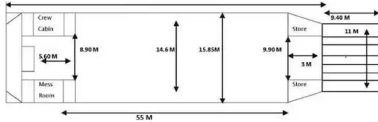

id 6485

Грузовое судно