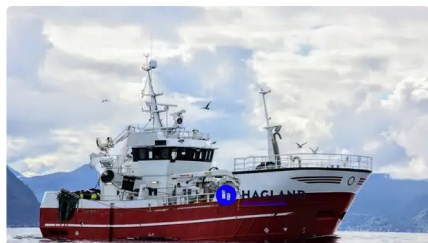

id 6540

Кошелек-невод траулер

[КОШЕЛЕК RSW SINER](#)

Идентификатор корабля	6540
Категория	Кошелек-невод траулер
Год постройки	2012
Дата добавления корабля	2022-11-16
Добавлено	Jelena Pachmurina (Hagland)

Размеры корабля

Длина габаритная (LOA), м	27.98
Луч, м	8.5
Глубина, м	6
Осадка судна, м	4.2

Дополнительная информация

Самоходный

Похожие корабли	Показать похожие корабли
Запросы	Соответствие запросов на закупку
Эл. почта	Отправить электронное письмо