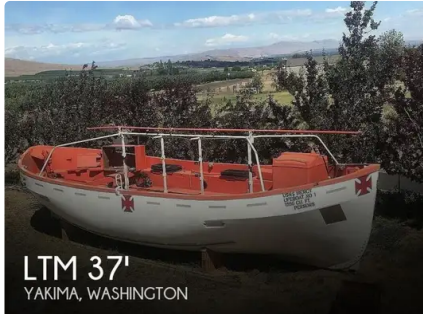

id 6636

спасательная шлюпка

[1986 СПАСАТЕЛЬНАЯ ШЛЮПКА LTM LANE MOTOR LAUNCH](#)

Идентификатор корабля	6636
Категория	спасательная шлюпка
Год постройки	1986
Цена	\$13,250
Дата добавления корабля	2022-12-04
Добавлено	POP Yachts

Размеры корабля

Длина габаритная (LOA), м	37
---------------------------	----

Дополнительная информация

Самоходный	
------------	--

Пассажирам	102
------------	-----

Похожие корабли	Показать похожие корабли
-----------------	--