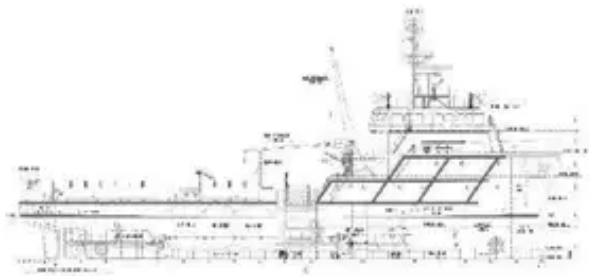

Tween deck

Bridge deck

Profile